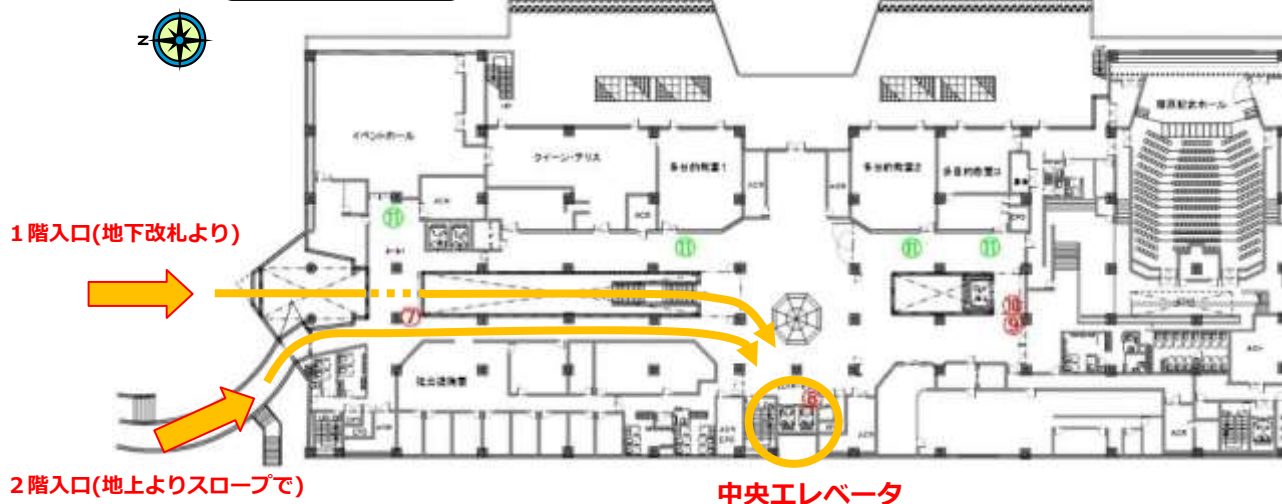

「特急」は停まりません。

日吉駅東口、綱島街道を横断し、キャンパス正面の銀杏並木に向かって右側の新しい建物が協生館です。地下鉄からは出口1番のエスカレータを上がってすぐです。

SDMの教員室(6階)、講義室(3階)へは、館内中央のエレベータをご利用ください。

入口付近のエレベータは2階までしか上がりません。

※お車で越しの場合には、塾内手続きの関係上、事前にお知らせください。

2階平面図

協生館 6階 教員室